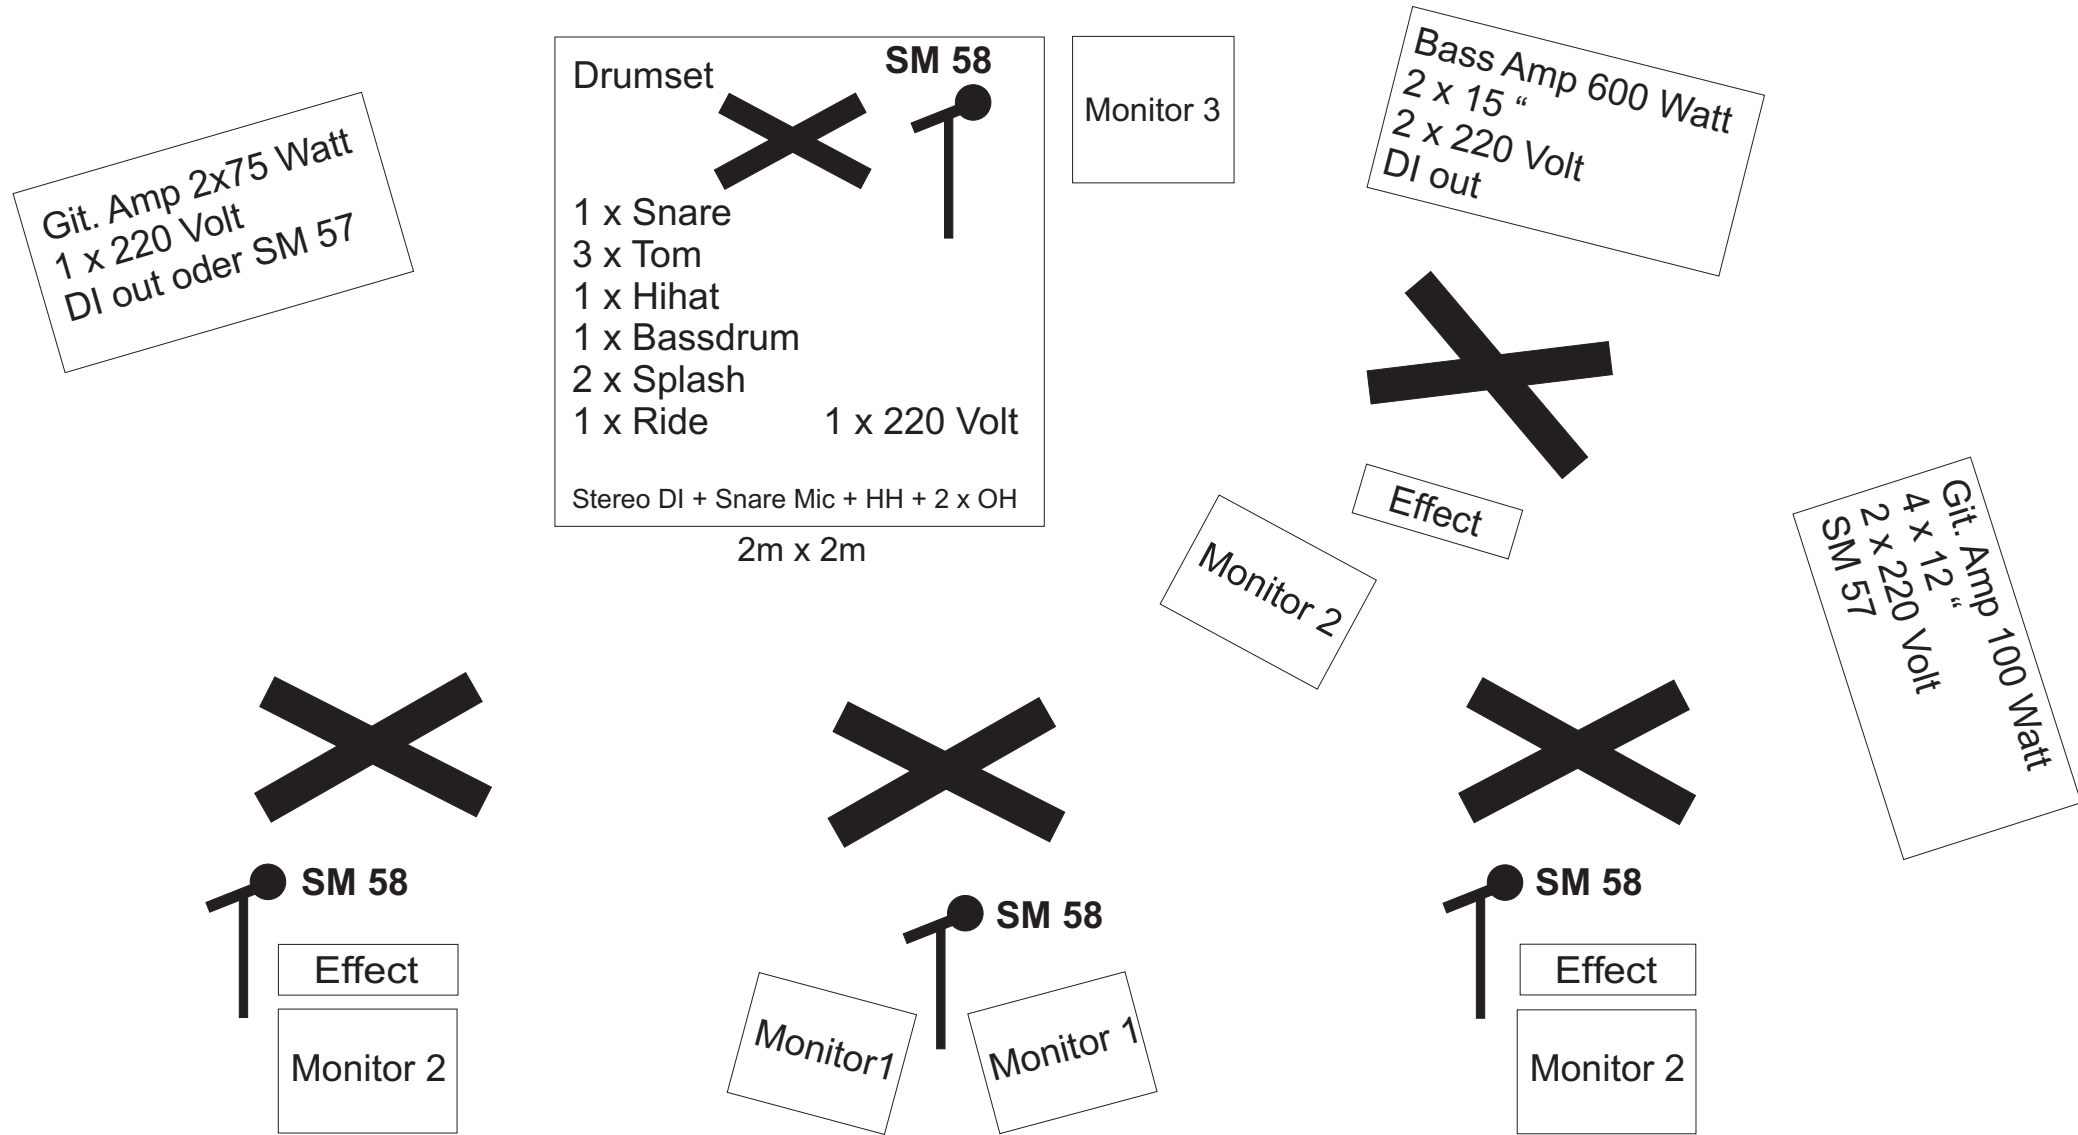

Stagelist

Band: köhnige

4 Meter

6 Meter